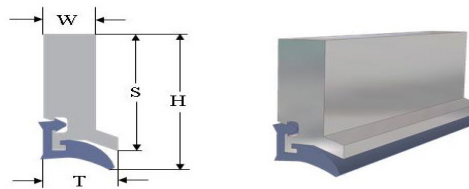

Series KB-FBA-18-1.0 & KB-FBA-18-1.1 slideway wiper

Series KB-FBA-25-2.0 & KB-FBA-25-2.1 slideway wiper

Series KB-FBA Aluminium wipers

Type	Order number	H	S	W	T	Length	Casing	Wiper lip
KB-FBA-18-1.0	1005457	18	14.4	7	10	500 mm	Alu	PU 85
KB-FBA-18-1.1	1004410	18	14.4	7	10	1000 mm	Alu	PU 85
KB-FBA-25-2.0	1005454	25	21.4	7	10	500 mm	Alu	PU 85
KB-FBA-25-2.1	1004409	25	21.4	7	10	1000 mm	Alu	PU 85
KB-FBA-1.2	1005458					500 mm long	Alu	_____
KB-FBA-1.3	1004438					1000 mm long	Alu	_____
KB-FBA-2.2	1005455					500 mm long	Alu	_____
KB-FBA-2.3	1004436					1000 mm long	Alu	_____
KB-FBA-1.4	1004437					endless	_____	PU 85 Blue