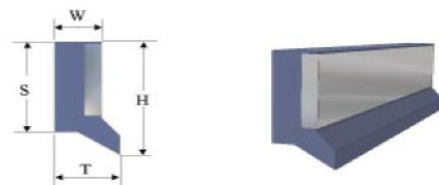

www.keithprice.com.au

Series KB-SW moulded slideway wiper MW Moulded wiper Type B

Type	Order No	H	S	W	T	Length	Material
KB-SW-B-1	1000179	9.5	7.5	2.5	5	560 mm	NBR
KB-SW-B-1 L	1001104	9.5	7.5	2.5	5	1000 mm	NBR
KB-SW-B-2	1000180	9.5	7.5	2.5	5	560 mm	FPM
KB-SW-B-2L	1001135	9.5	7.5	2.5	5	1000 mm	FPM
KB-SW-B-3	1000181	15	11.5	5	7	560 mm	NBR
KB-SW-B-3 L	1000993	15	11.5	5	7	1000 mm	NBR
KB-SW-B-4	1000182	15	11.5	5	7	560 mm	FPM
KB-SW-B-4L	1001146	15	11.5	5	9	560 mm	NBR
KB-SW-B-5	1000104	18	15	5	9	560 mm	NBR
KB-SW-B-5 L	1001049	18	15	5	9	1000 mm	NBR
KB-SW-B-6	1000183	18	15	5	9	560 mm	FPM
KB-SW-B-6 L	1000147	18	15	5	9	1000 mm	FPM
KB-SW-B-7	1000184	21	17.5	5	7	560 mm	NBR
KB-SW-B-7 L	1001127	21	17.5	5	7	1000 mm	NBR
KB-SW-B-8	1000185	21	17.5	5	7	560 mm	FPM
KB-SW-B-8 L	1001148	21	17.5	5	7	1000 mm	FPM
KB-SW-B-9	1000186	25	21	6	11	560 mm	NBR
KB-SW-B-9 L	1001105	25	21	6	11	1000 mm	NBR